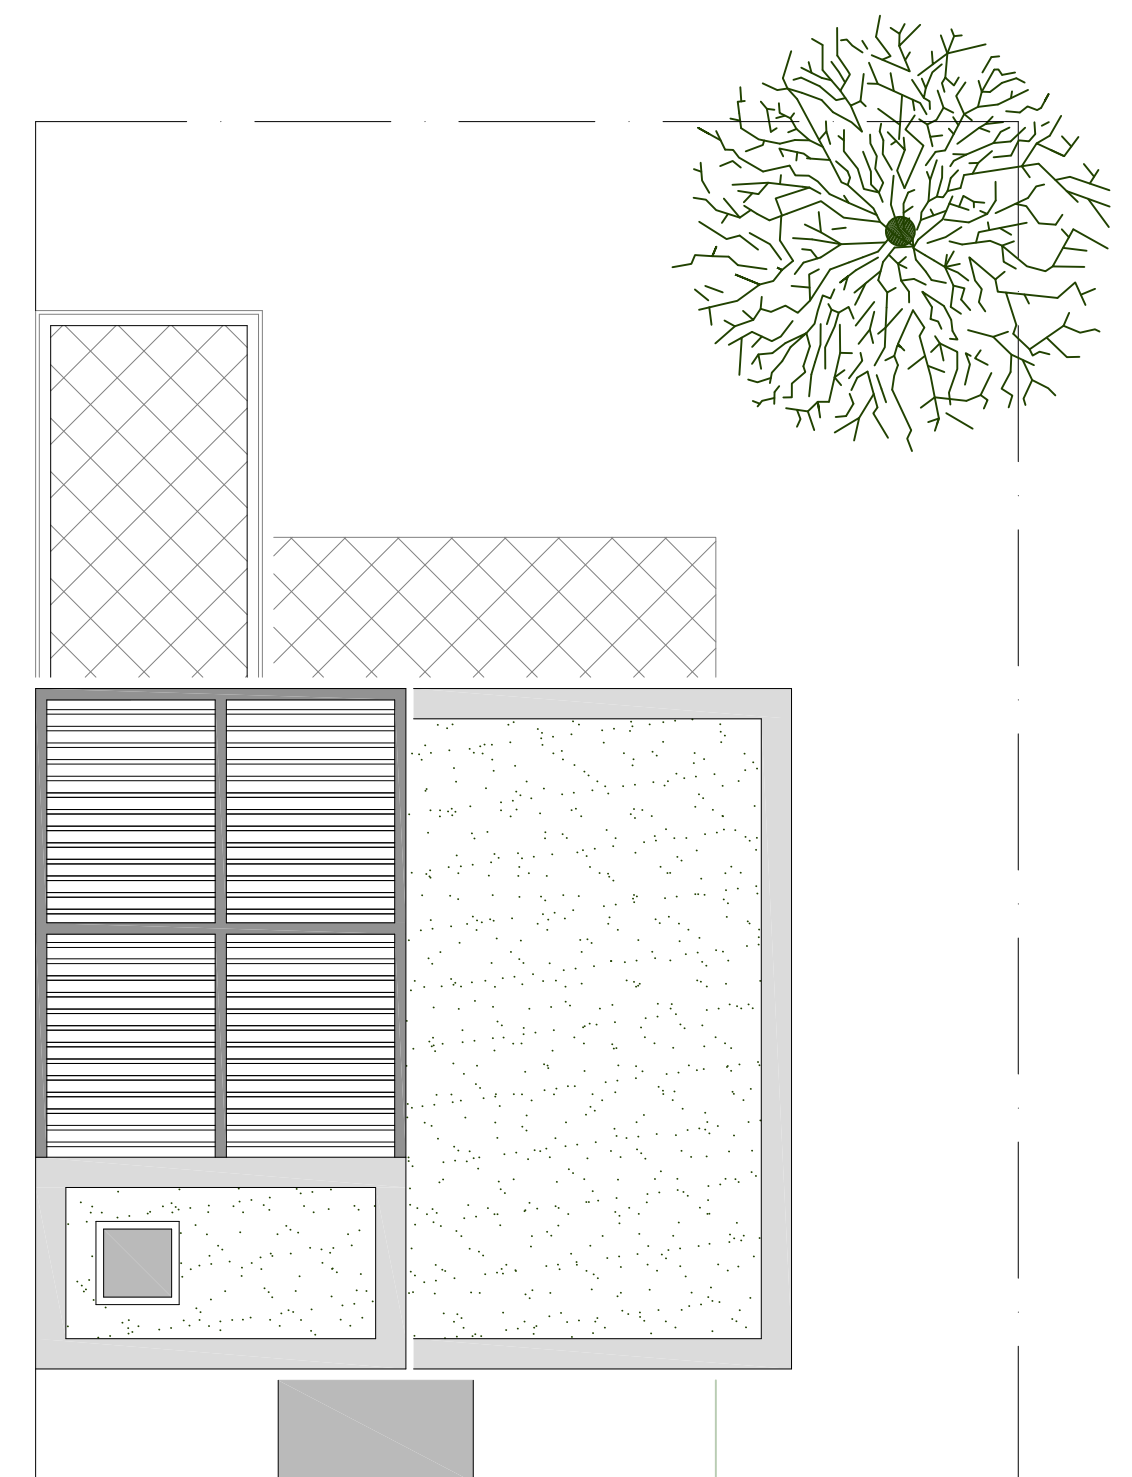

KÖNIGS WUSTERHAUSEN "WOHNEN AM SEE - ZERNSDORF"

WÜRFELHÄUSER

29 Stück

Baufeld 8

M 1:100

Erdgeschoss

Obergeschoss

Dachterrasse

Erdgeschoss - Variante

Obergeschoss - Variante

Dachaufsicht

Frontansicht

Seitenansicht