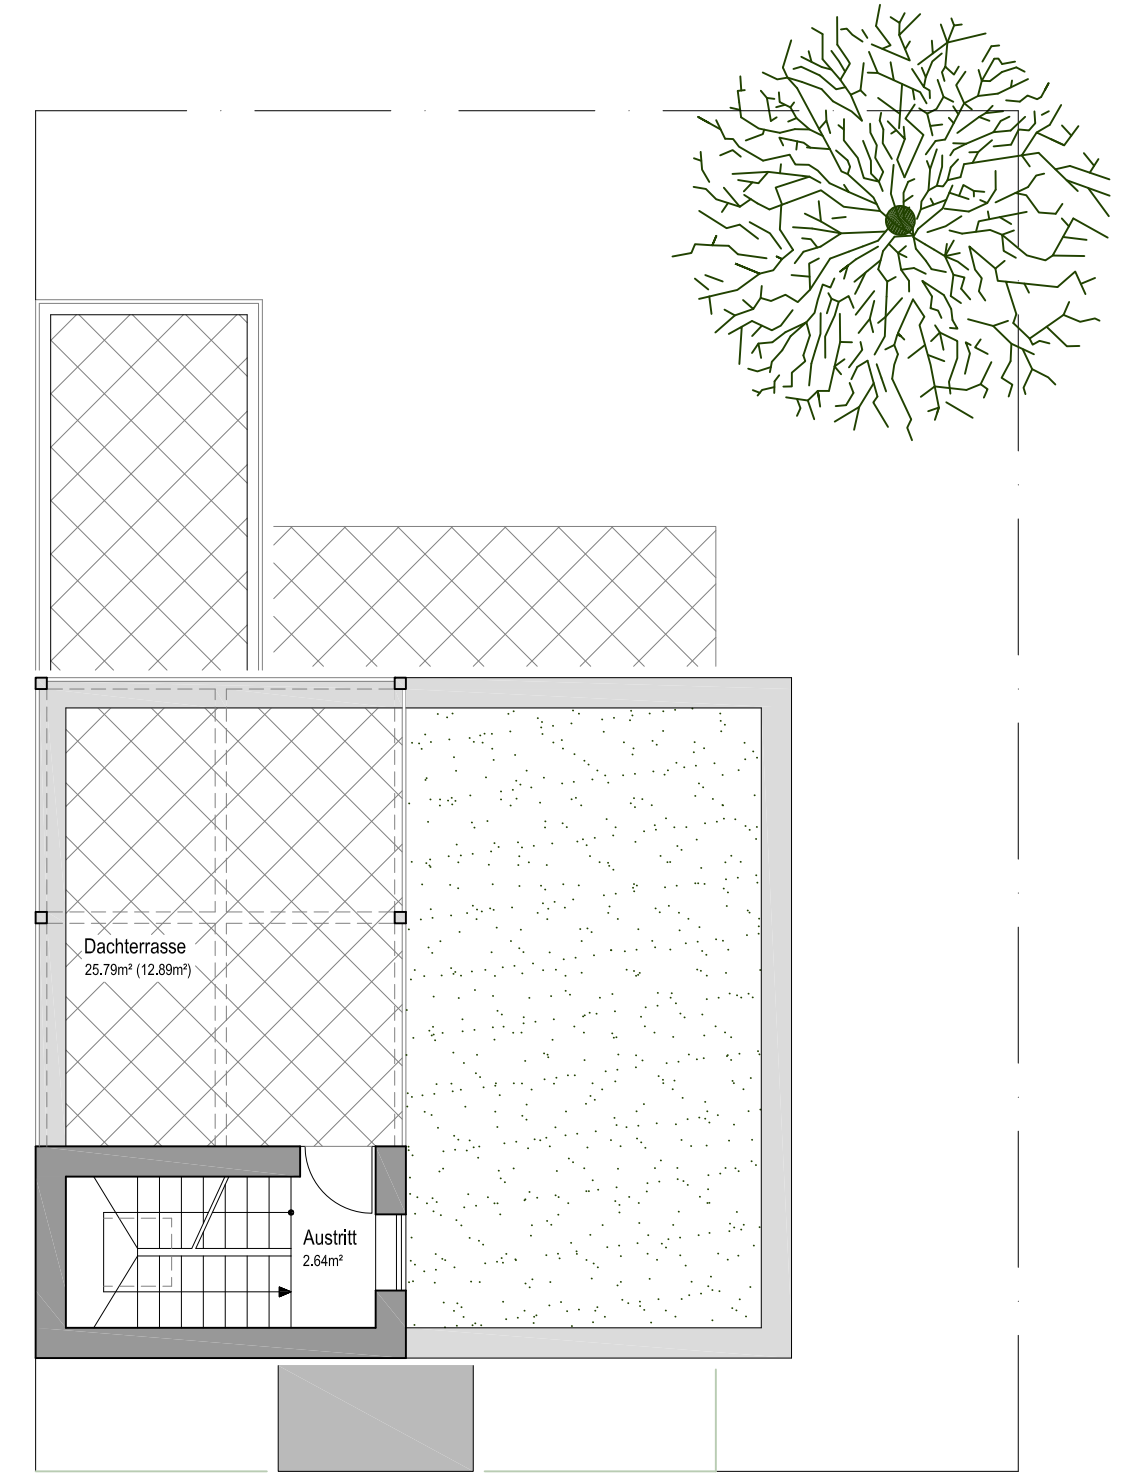

KÖNIGS WUSTERHAUSEN "WOHNEN AM SEE - ZERNSDORF"

WÜRFELHÄUSER

29 Stück

Baufeld 8

M 1:100

Erdgeschoss

Obergeschoss

Dachterrasse

Erdgeschoss - Variante

Obergeschoss - Variante

Dachaufsicht

Frontansicht

Seitenansicht