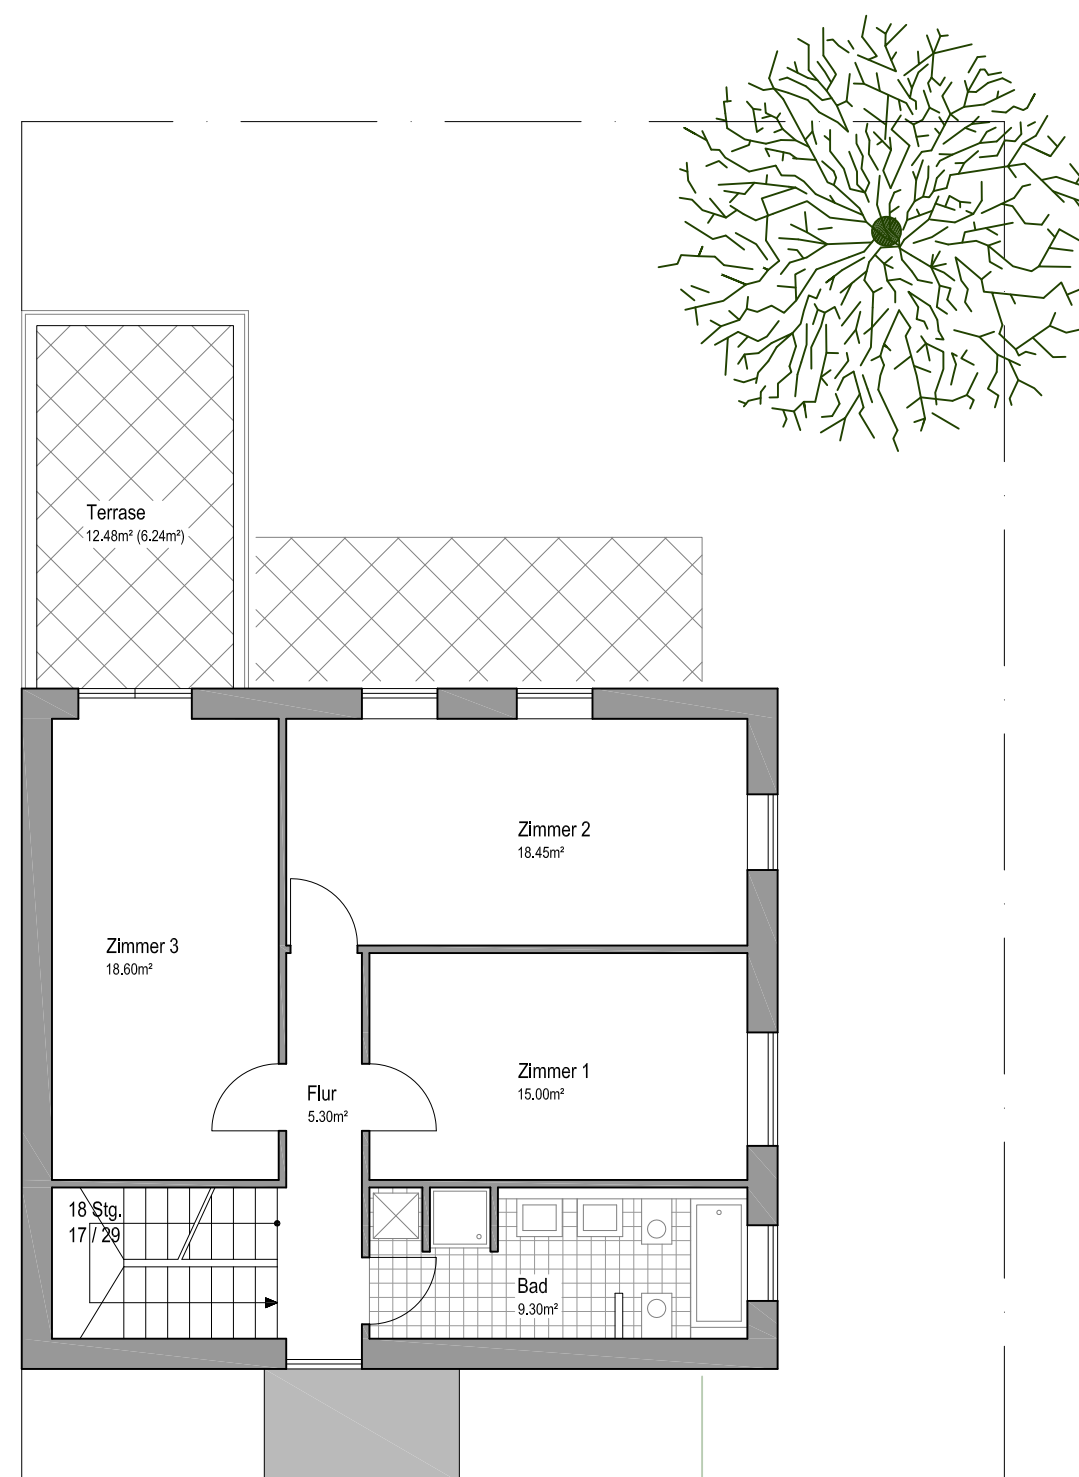

KÖNIGS WUSTERHAUSEN "WOHNEN AM SEE - ZERNSDORF"

WÜRFELHÄUSER

29 Stück

Baufeld 8

M 1:100

Erdgeschoss

Obergeschoss

Dachterrasse

Erdgeschoss - Variante

Obergeschoss - Variante

Dachaufsicht

Frontansicht

Seitenansicht