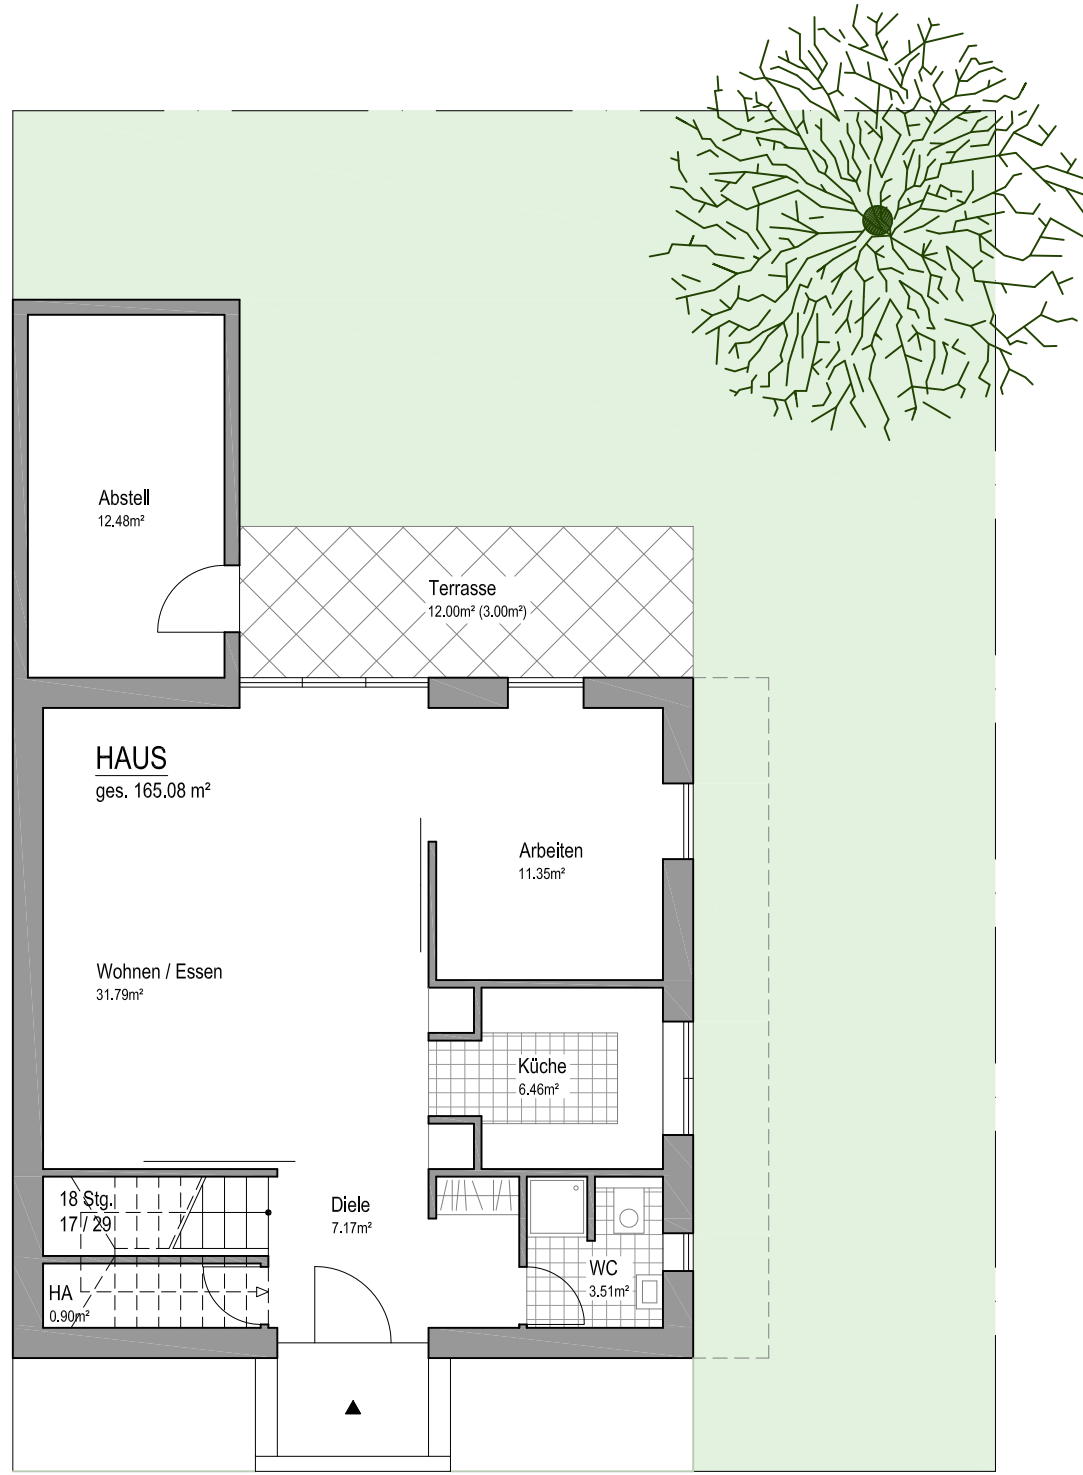

KÖNIGS WUSTERHAUSEN "WOHNEN AM SEE - ZERNSDORF"

WÜRFELHÄUSER

29 Stück

Baufeld 8

M 1:100

Erdgeschoss

Obergeschoss

Dachterrasse

Erdgeschoss - Variante

Obergeschoss - Variante

Dachaufsicht

Frontansicht

Seitenansicht