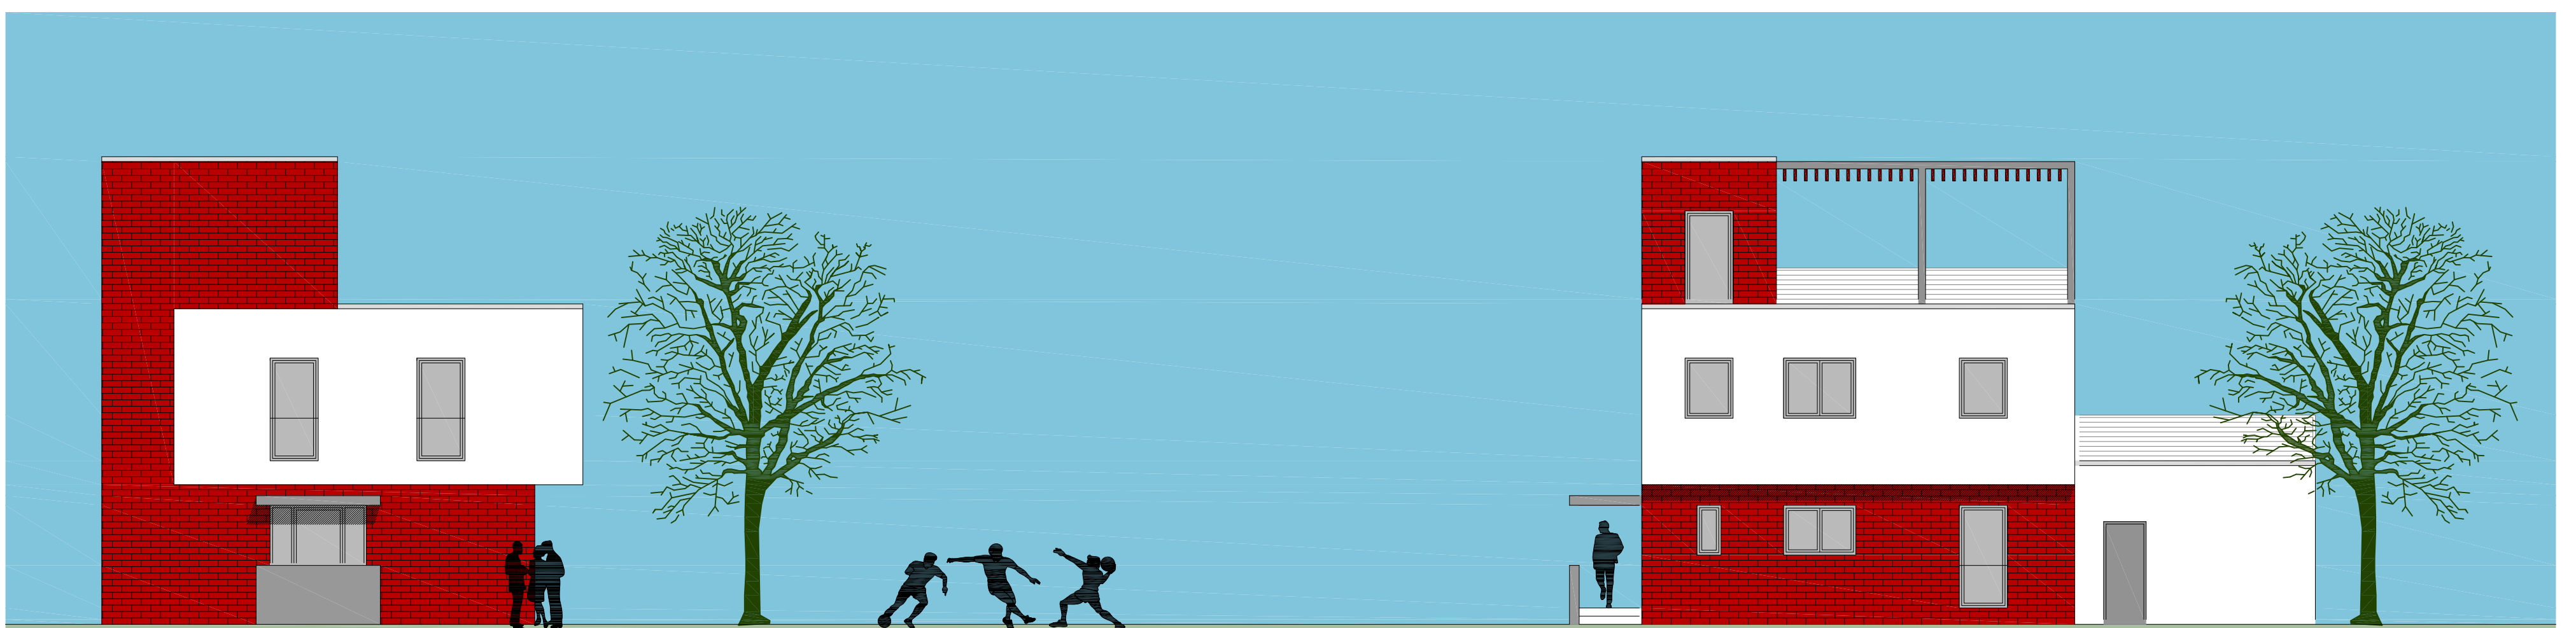

KÖNIGS WUSTERHAUSEN "WOHNEN AM SEE - ZERNSDORF"

WÜRFELHÄUSER

29 Stück

Baufeld 8

M 1:100

Erdgeschoss

Obergeschoss

Dachterrasse

Erdgeschoss - Variante

Obergeschoss - Variante

Dachaufsicht

Frontansicht

Seitenansicht