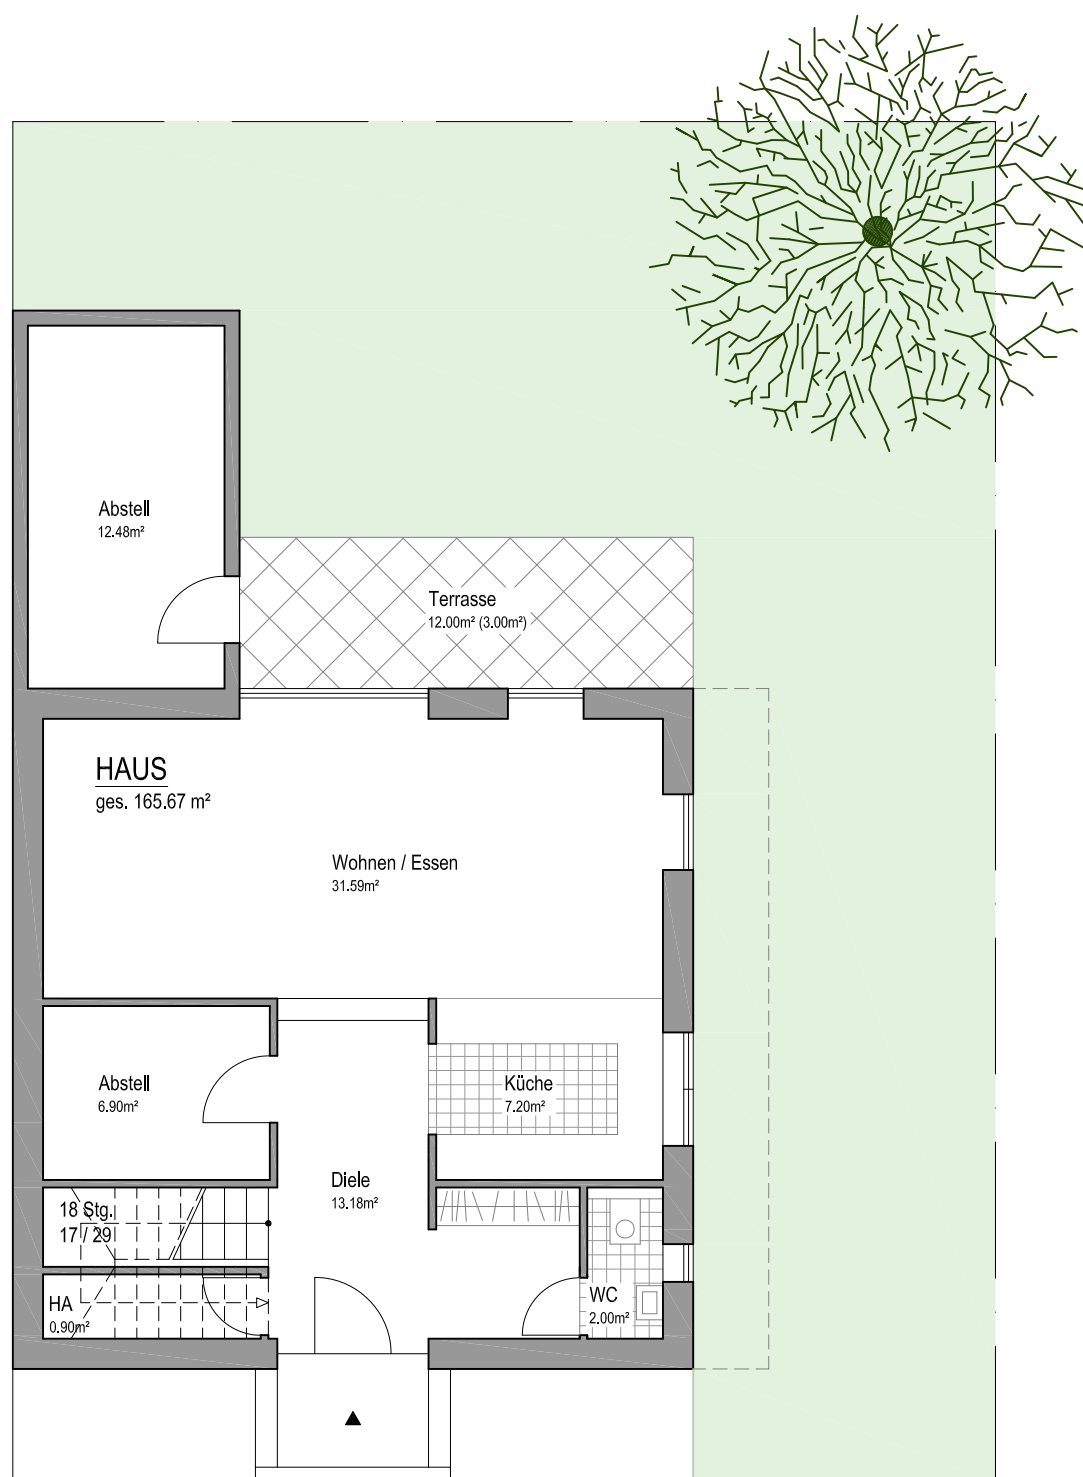

KÖNIGS WUSTERHAUSEN "WOHNEN AM SEE - ZERNSDORF"

WÜRFELHÄUSER

29 Stück

Baufeld 8

M 1:100

Erdgeschoss

Obergeschoss

Dachterrasse

Erdgeschoss - Variante

Obergeschoss - Variante

Dachaufsicht

Frontansicht

Seitenansicht