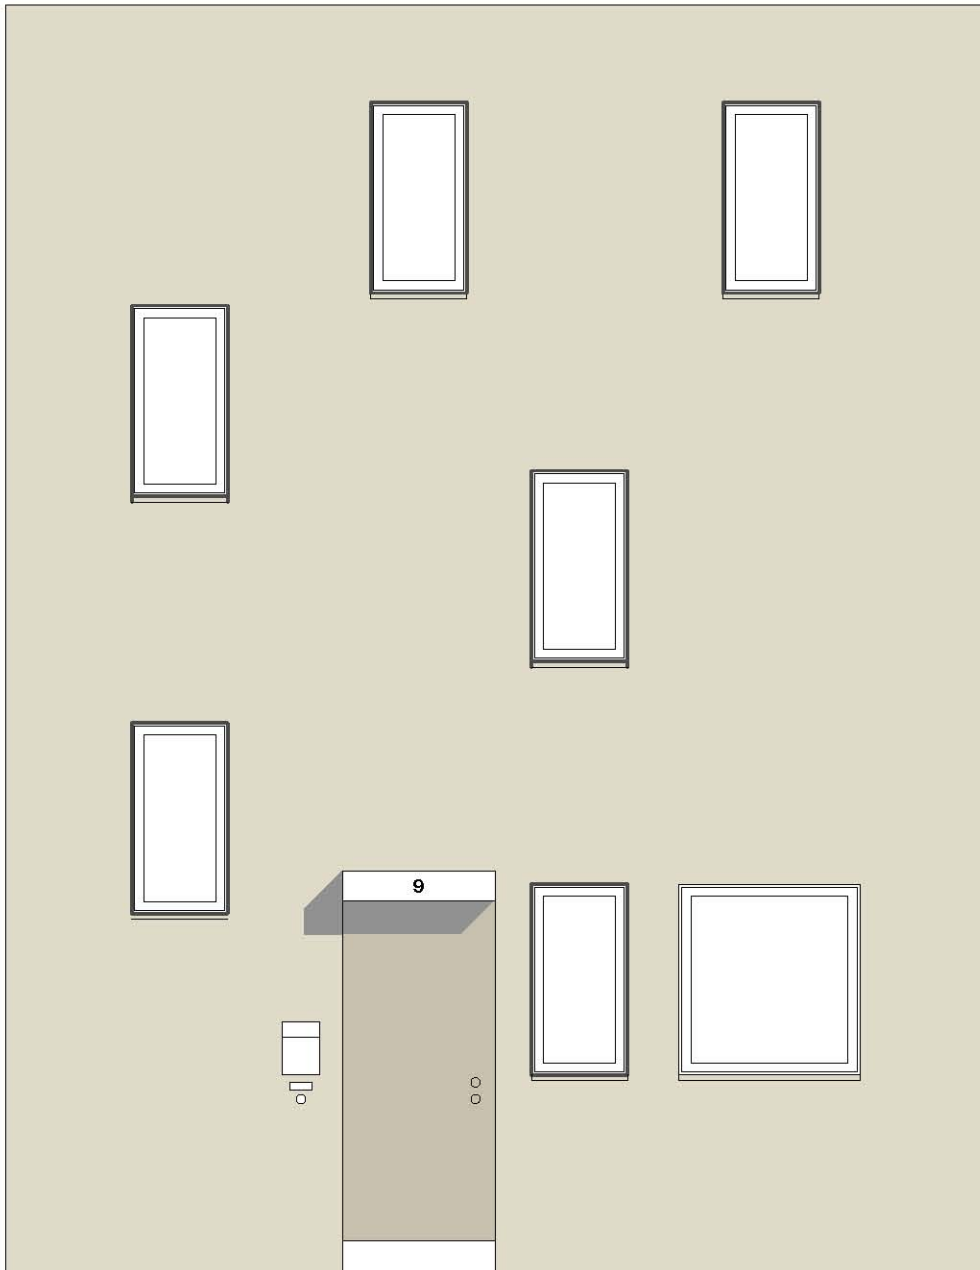

TRIPLER

Ansicht Nord

0 0,5 1 2

Maßstab M1:50 / DinA4
20.04.2010

sommer + sommer architekten
www.sommersommer.de