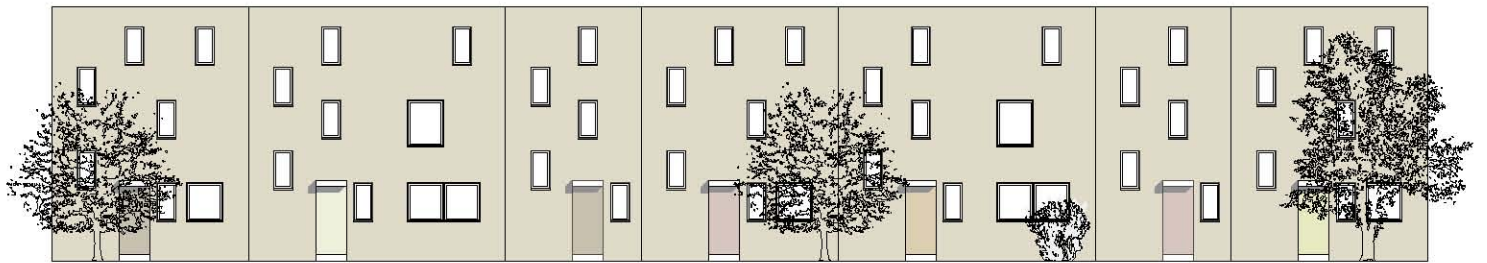

TRIPLER

Lageplan

Ansicht Nord