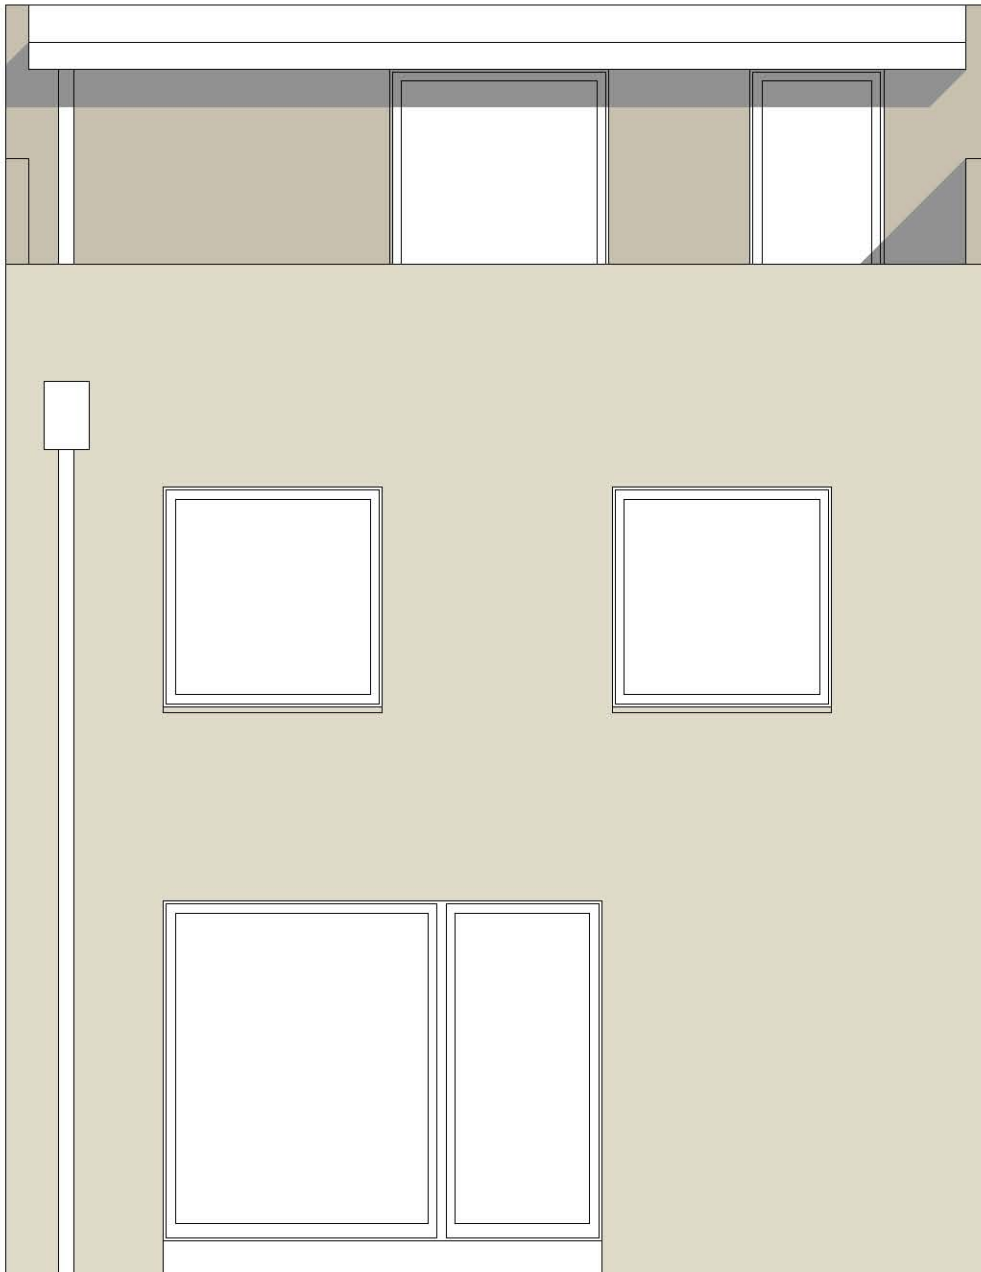

TRIPLET

Ansicht Süd

0 0,5 1 2

Maßstab M1:50 / DinA4
20.04.2010

sommer + sommer architekten
www.sommersommer.de