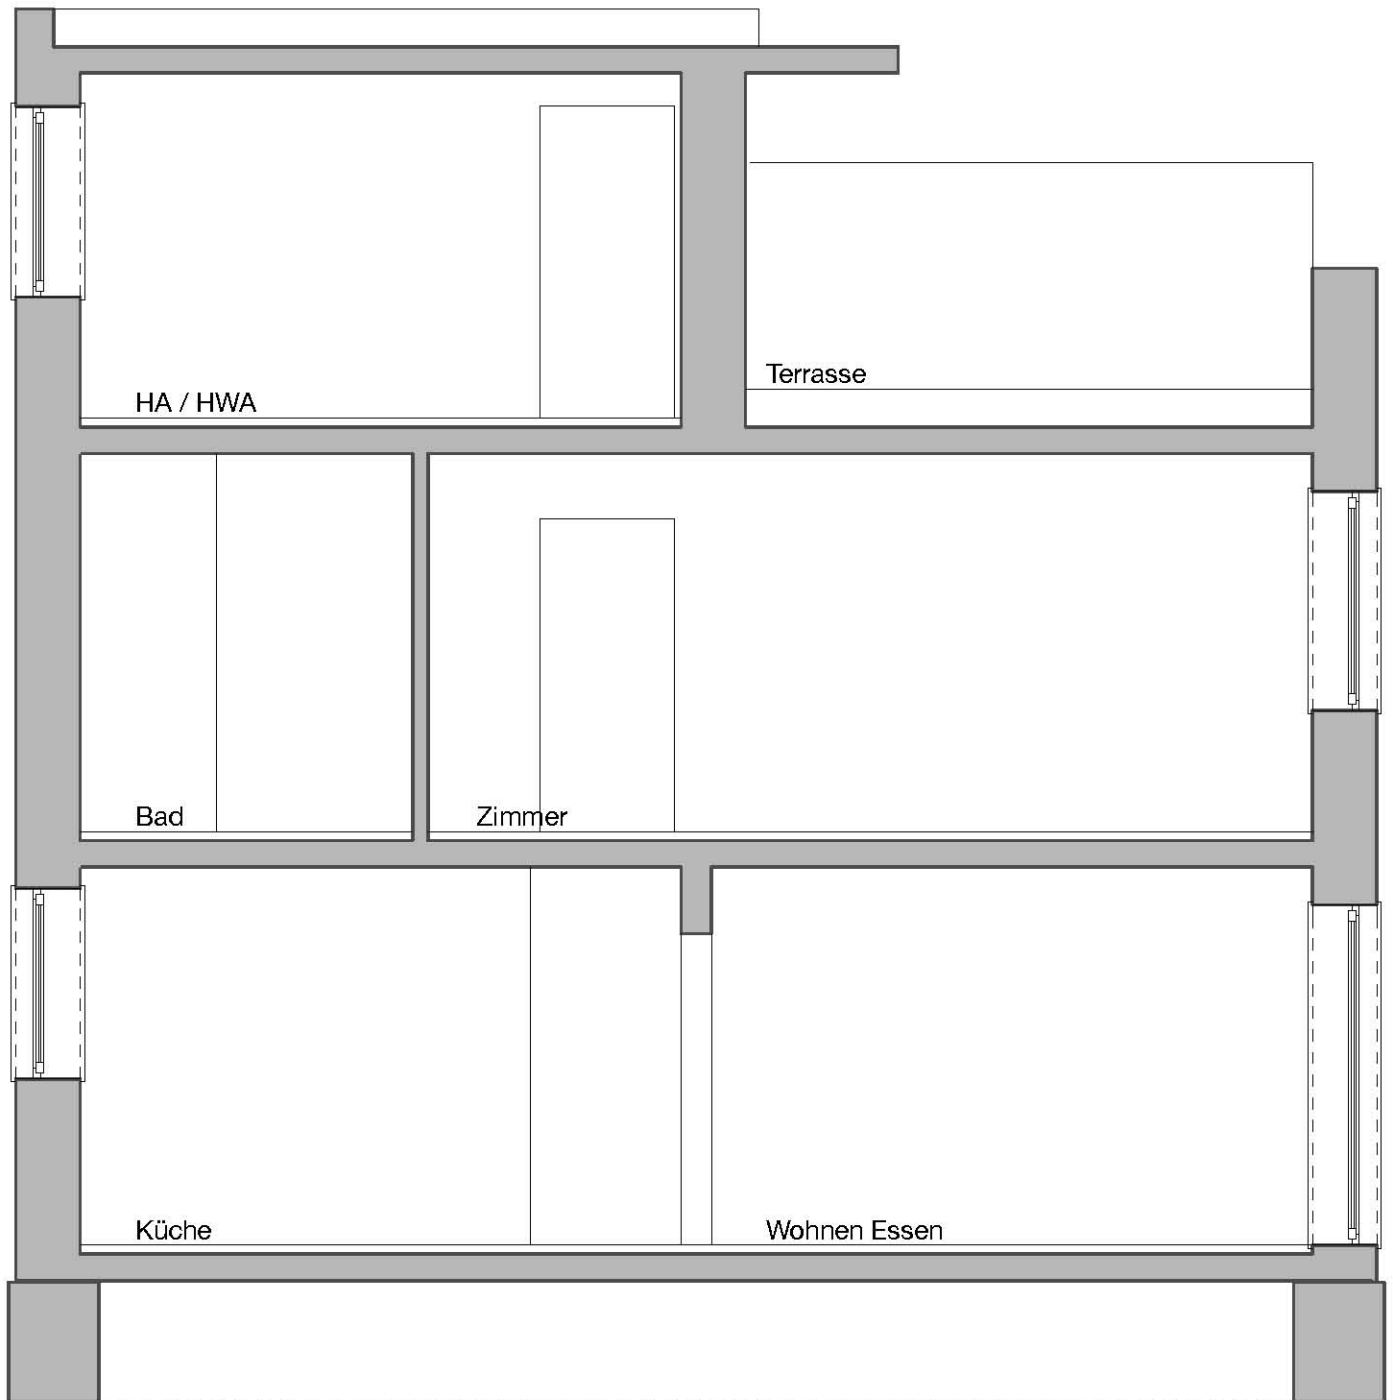

TRIPILET

Schnitt

0 0,5 1 2

Maßstab M1:50 / DinA4
20.04.2010

sommer + sommer architekten
www.sommersommer.de