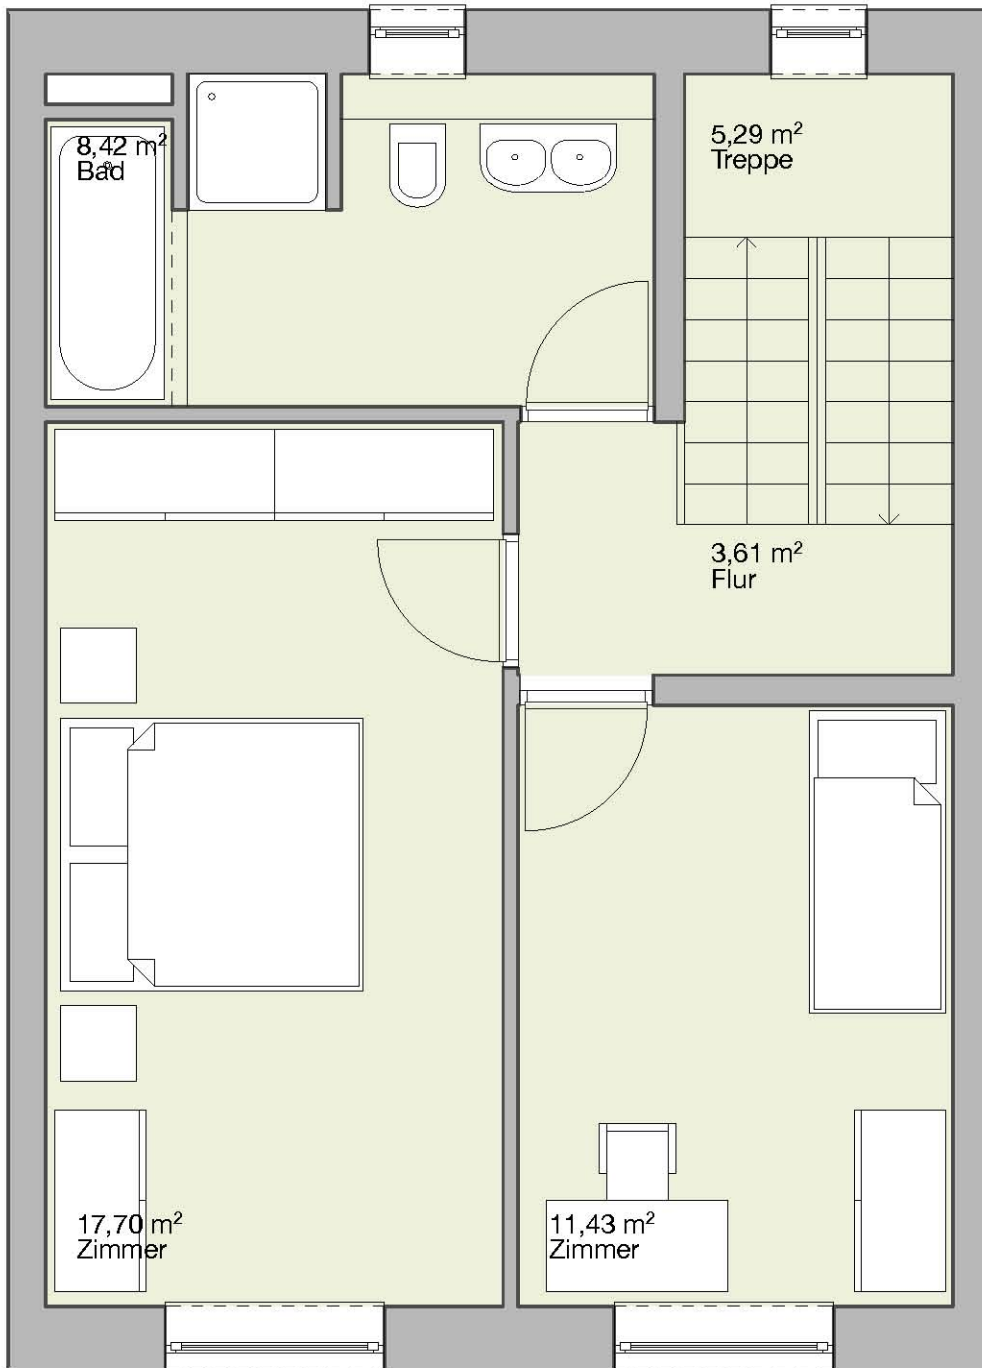

# TRIPLER

EG

Terrasse

Maßstab M1:50 / DinA4  
20.04.2010

sommer + sommer architekten  
[www.sommersommer.de](http://www.sommersommer.de)

# TRIPLER

OG

Maßstab M1:50 / DinA4  
20.04.2010

sommer + sommer architekten  
www.sommersommer.de

## Flächenberechnung

EG	Eingang	1,04 m <sup>2</sup>
	WC	2,66 m <sup>2</sup>
	Flur	5,27 m <sup>2</sup>
	Treppe	3,58 m <sup>2</sup>
	Abstellraum	2,31 m <sup>2</sup>
	Küche	7,66 m <sup>2</sup>
	Wohnen Essen	23,85 m <sup>2</sup>
OG	Treppe	5,29 m <sup>2</sup>
	Flur	3,61 m <sup>2</sup>
	Bad	8,42 m <sup>2</sup>
	Schlafzimmer (Eltern)	17,70 m <sup>2</sup>
	Zimmer (Kind)	11,43 m <sup>2</sup>
		<hr/>
		<b>92,82 m<sup>2</sup></b>
DG	Dach-Terrasse 25%	5,81 m <sup>2</sup>
EG	Garten-Terrasse 25%	2,90 m <sup>2</sup>
		<hr/>
		<b>8,71 m<sup>2</sup></b>
DG	Hausanschlüsse / Waschküche	6,18 m <sup>2</sup>
	Mansarde	9,24 m <sup>2</sup>
	Flur	3,57 m <sup>2</sup>
		<hr/>
		<b>18,99 m<sup>2</sup></b>