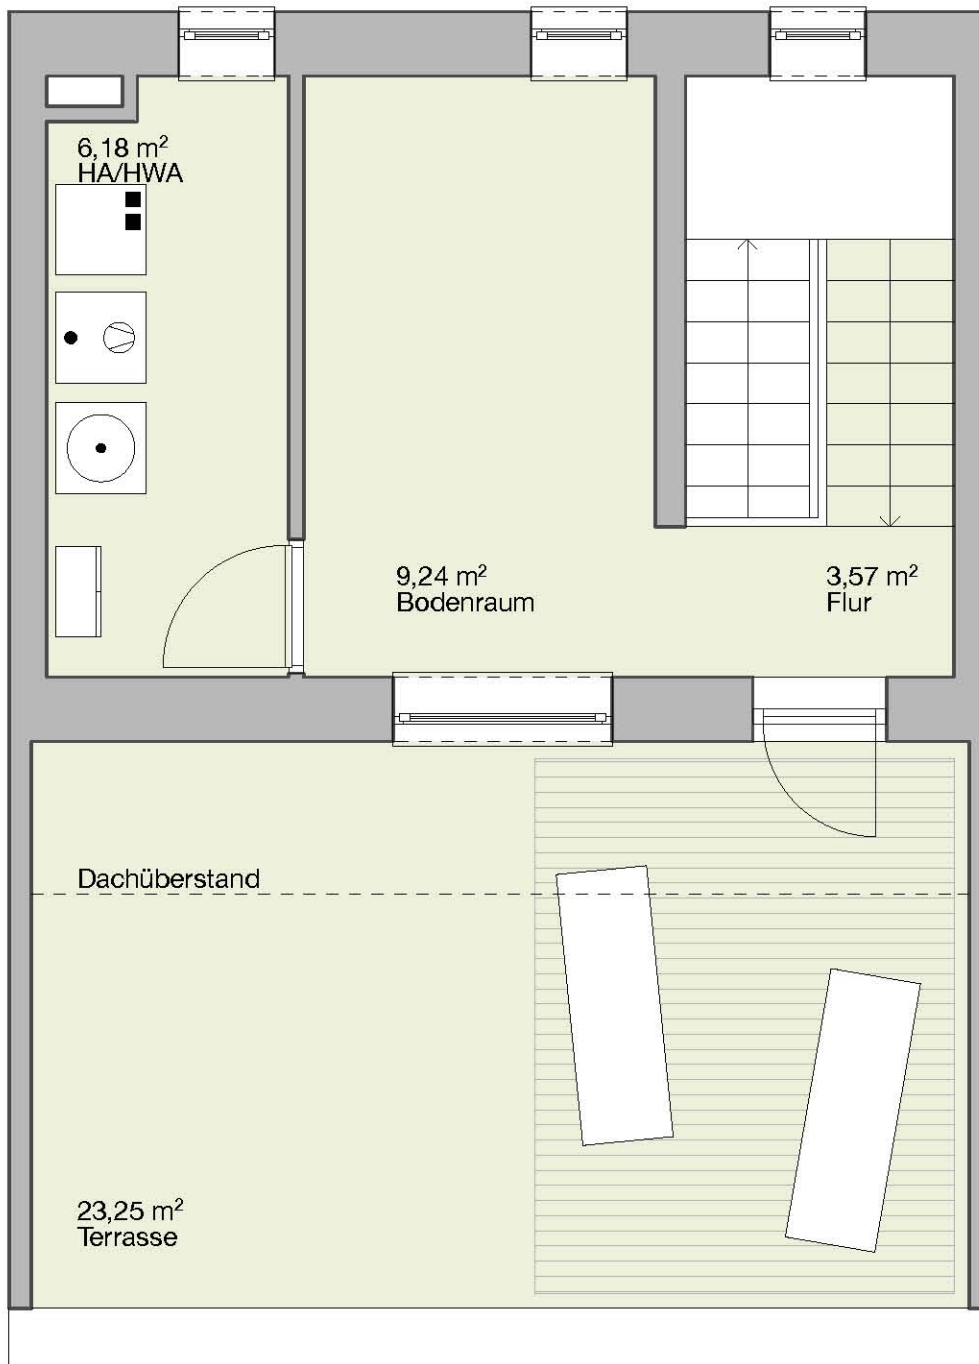

TRIPLER

DG

Maßstab M1:50 / DinA4
20.04.2010

sommer + sommer architekten
www.sommersommer.de