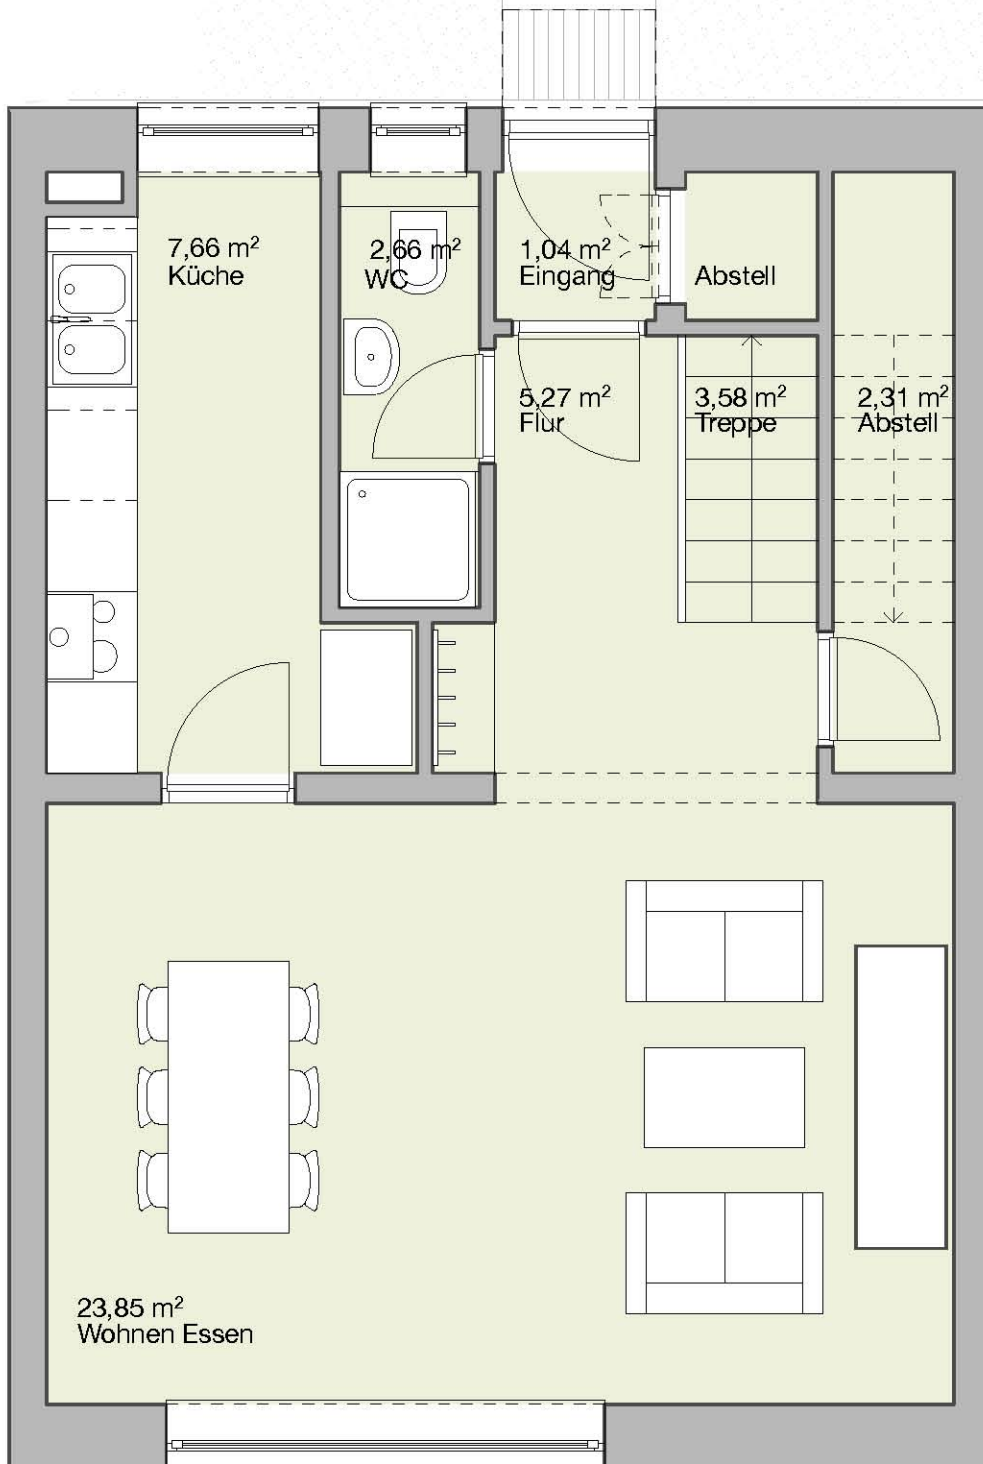

# TRIPLER

EG

Terrasse

Maßstab M1:50 / DinA4  
20.04.2010

sommer + sommer architekten  
[www.sommersommer.de](http://www.sommersommer.de)

## Flächenberechnung

EG	Eingang	1,04 m <sup>2</sup>
	WC	2,66 m <sup>2</sup>
	Flur	5,27 m <sup>2</sup>
	Treppe	3,58 m <sup>2</sup>
	Abstellraum	2,31 m <sup>2</sup>
	Küche	7,66 m <sup>2</sup>
	Wohnen Essen	23,85 m <sup>2</sup>
OG	Treppe	5,29 m <sup>2</sup>
	Flur	3,61 m <sup>2</sup>
	Bad	8,42 m <sup>2</sup>
	Schlafzimmer (Eltern)	17,70 m <sup>2</sup>
	Zimmer (Kind)	11,43 m <sup>2</sup>
		<hr/>
		<b>92,82 m<sup>2</sup></b>
DG	Dach-Terrasse 25%	5,81 m <sup>2</sup>
EG	Garten-Terrasse 25%	2,90 m <sup>2</sup>
		<hr/>
		<b>8,71 m<sup>2</sup></b>
DG	Hausanschlüsse / Waschküche	6,18 m <sup>2</sup>
	Mansarde	9,24 m <sup>2</sup>
	Flur	3,57 m <sup>2</sup>
		<hr/>
		<b>18,99 m<sup>2</sup></b>