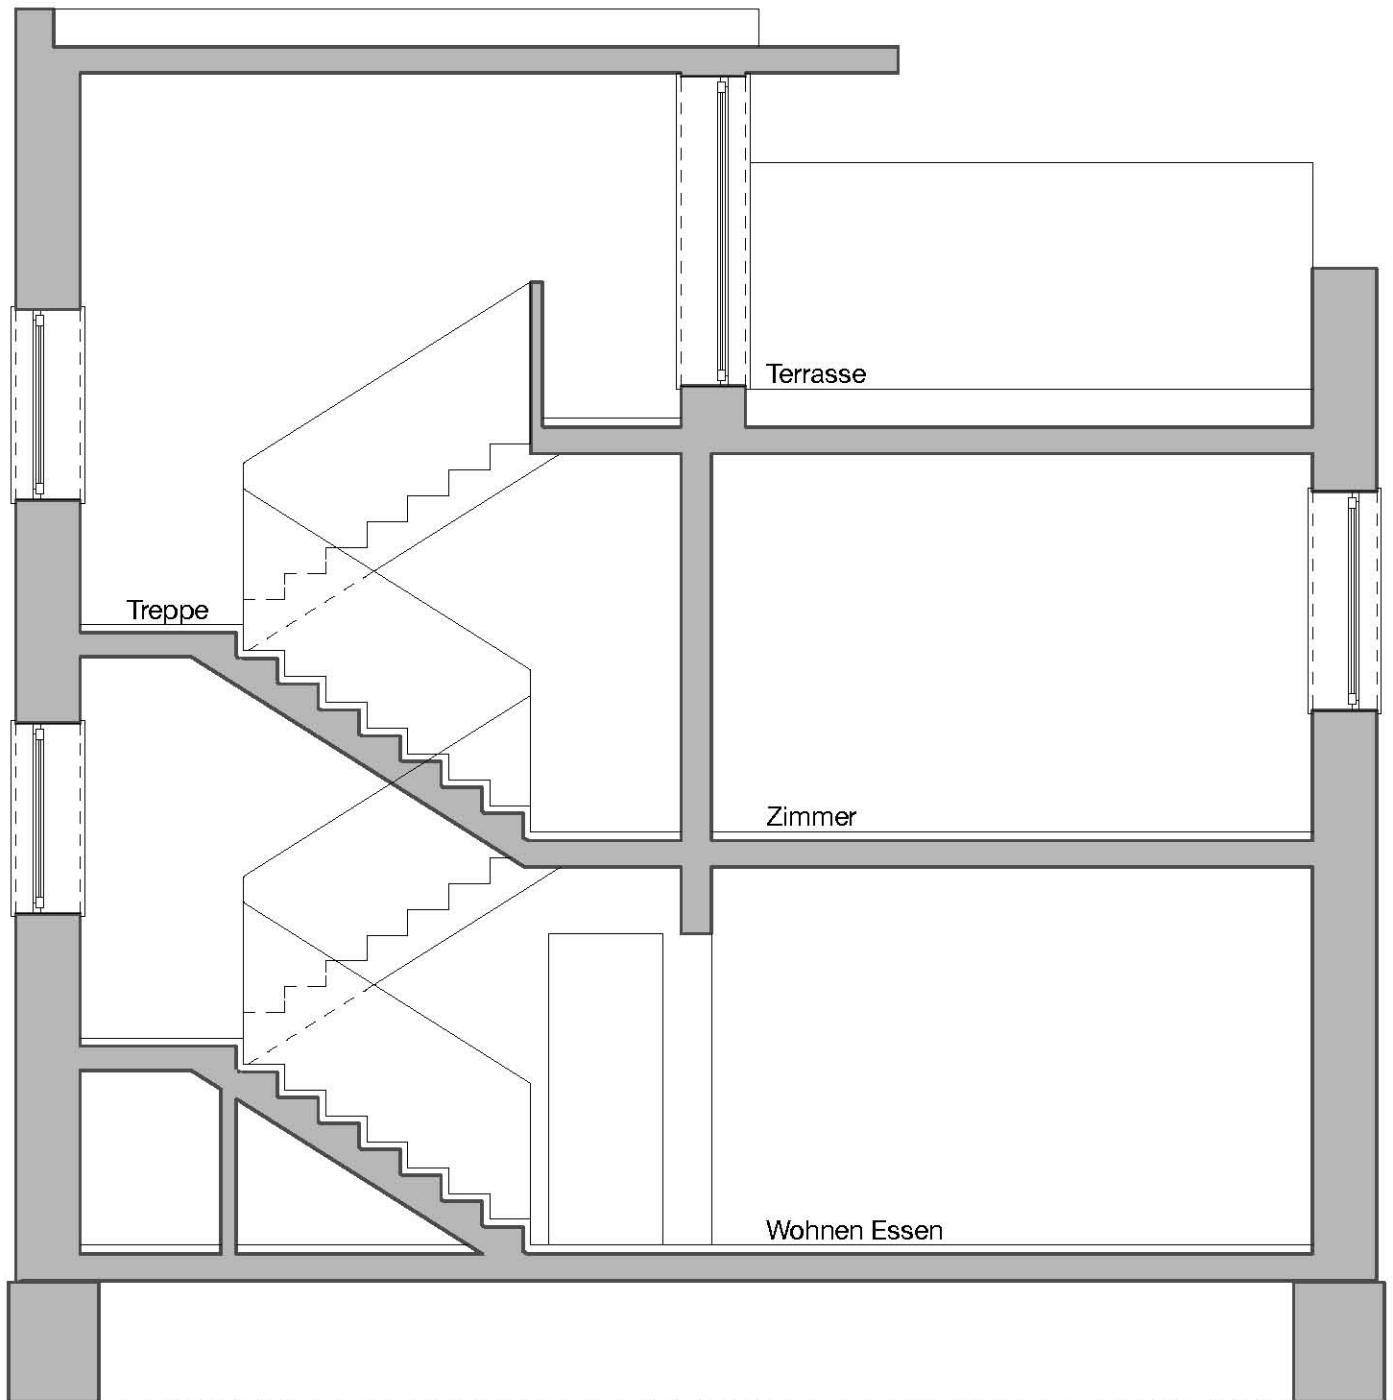

# TRIPLER

Lageplan

Ansicht Nord

Ansicht Süd

Maßstab M1:250 / DinA4  
20.04.2010

sommer + sommer architekten  
[www.sommersommer.de](http://www.sommersommer.de)

# TRIPILET

Schnitt Treppe

0 0,5 1 2

Maßstab M1:50 / DinA4  
20.04.2010

sommer + sommer architekten  
www.sommersommer.de