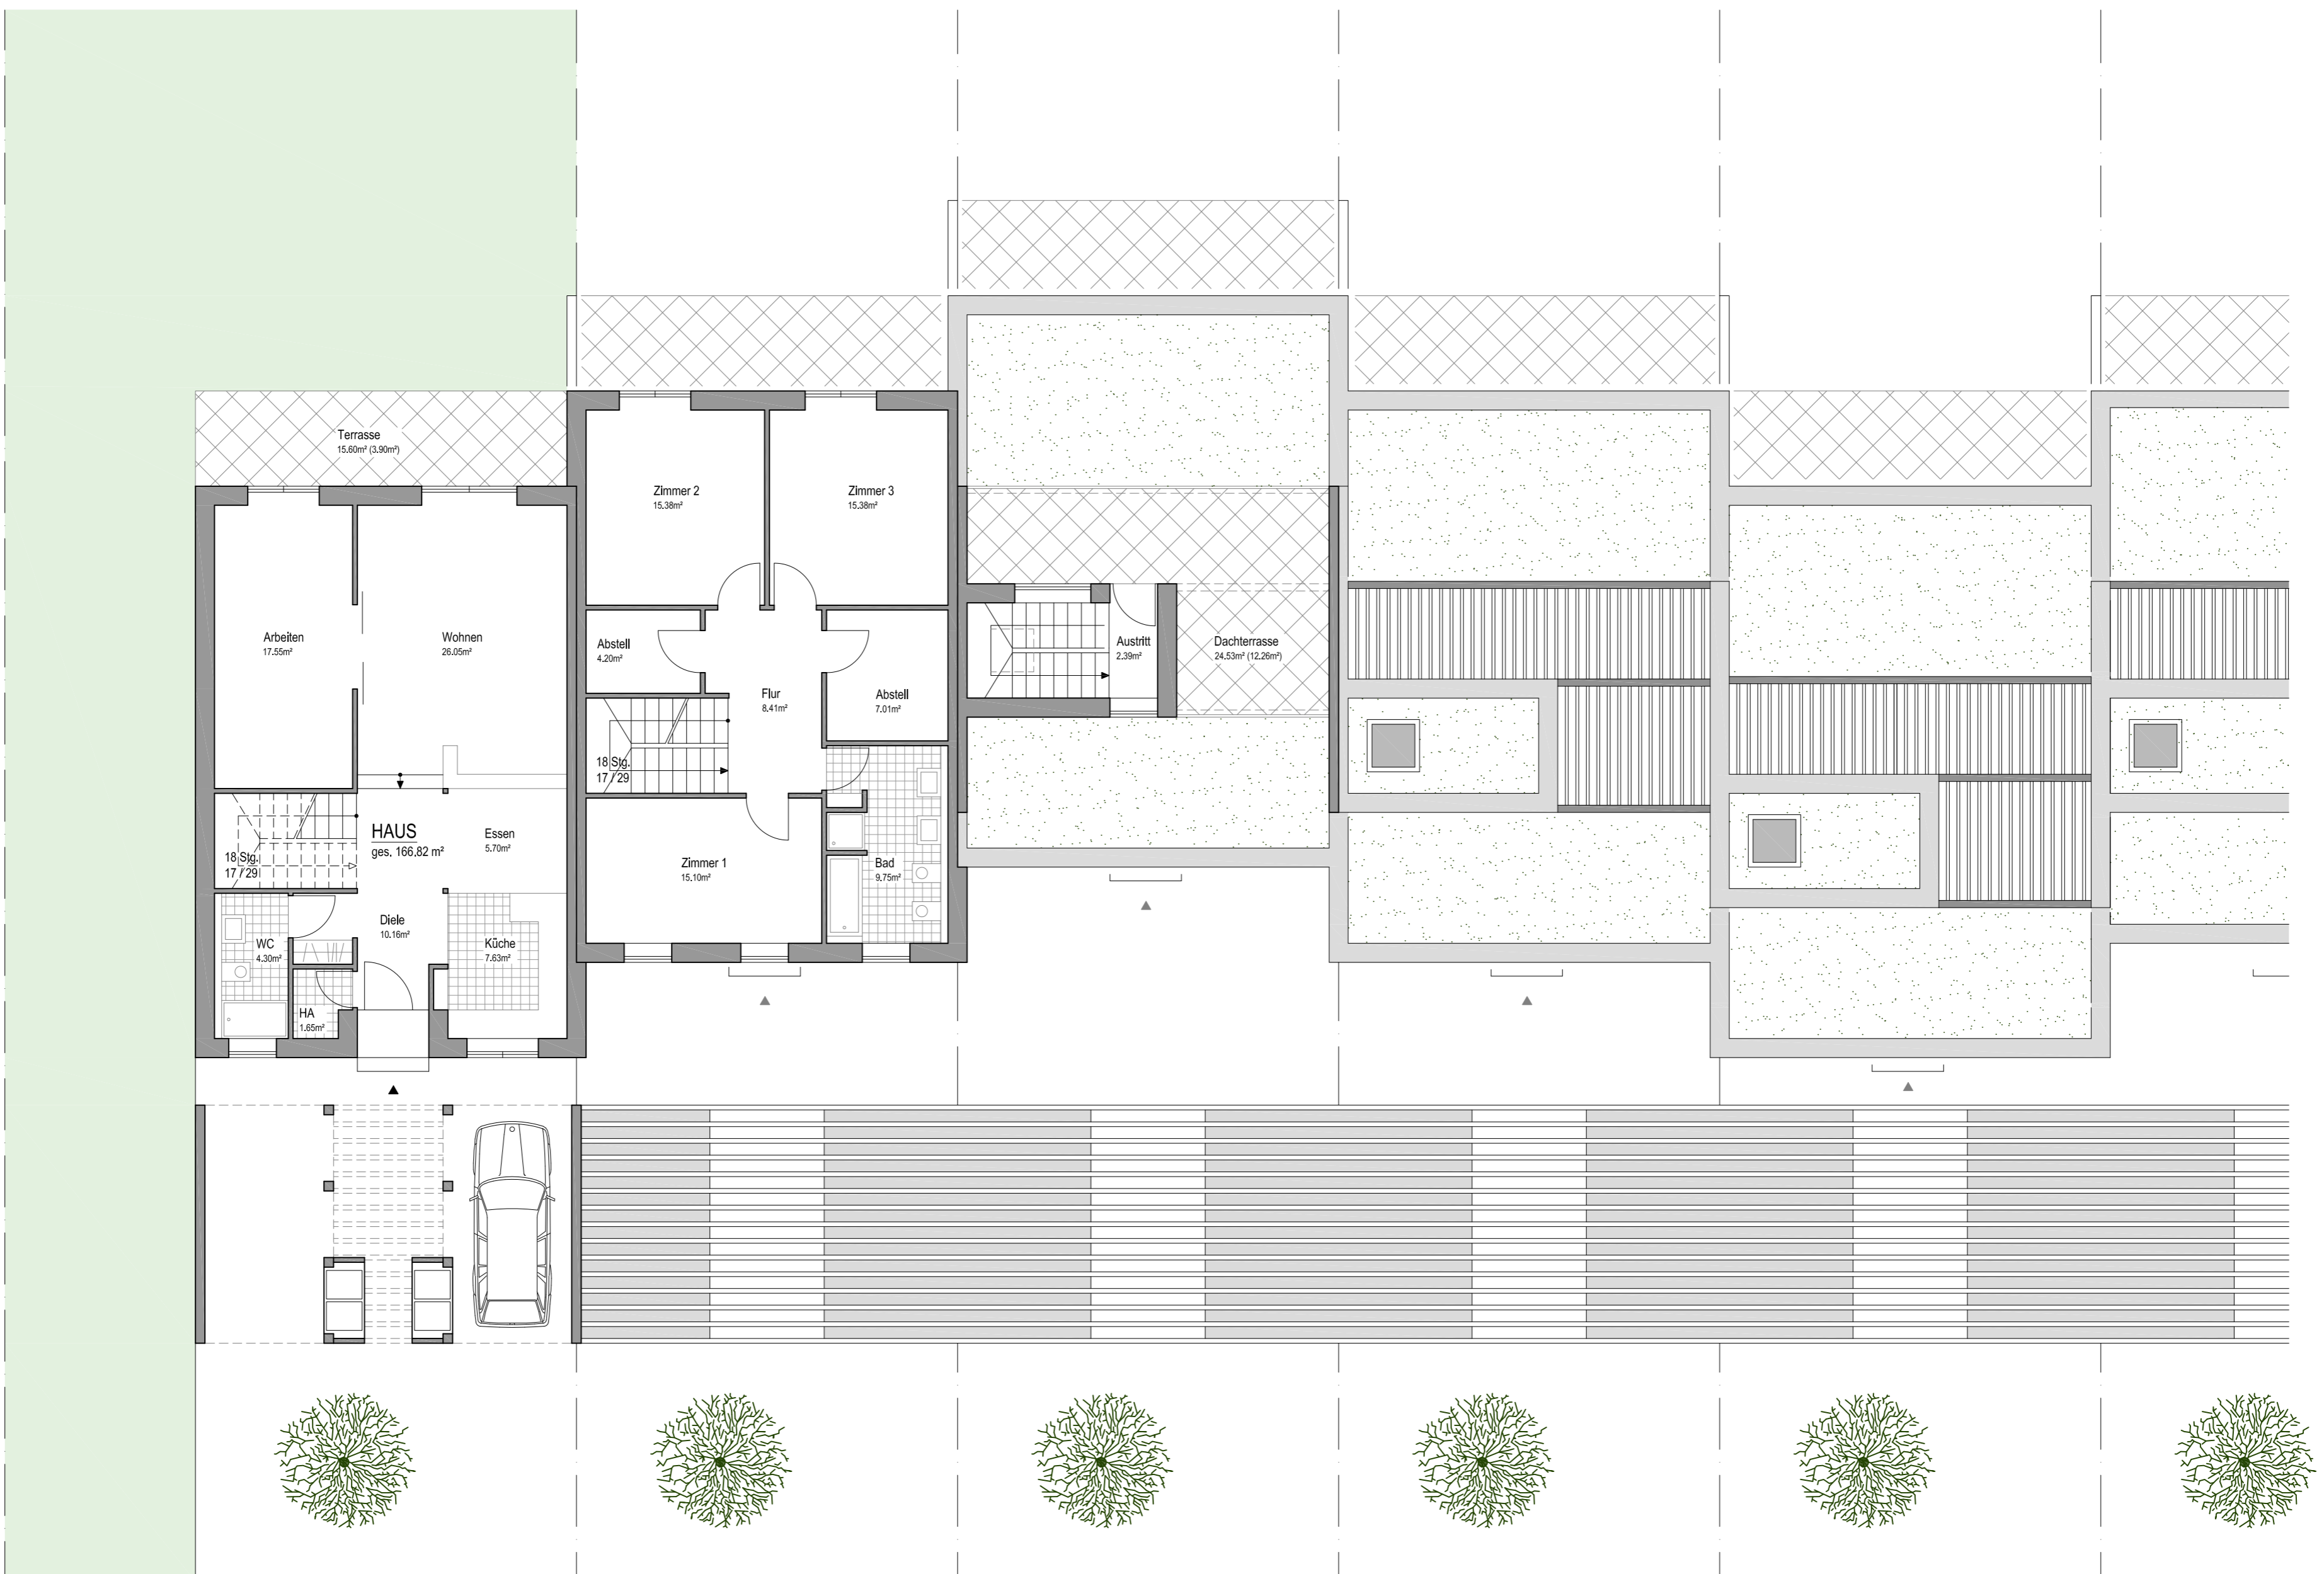

# KÖNIGS WUSTERHAUSEN "WOHNEN AM SEE - ZERNSDORF"

REIHENHÄUSER

12 Stück (2 x 6)

Baufeld 4

M 1:100

Gartenansicht

Erdgeschoss

Obergeschoss

Dachterrasse

Dachaufsicht

Strassenansicht